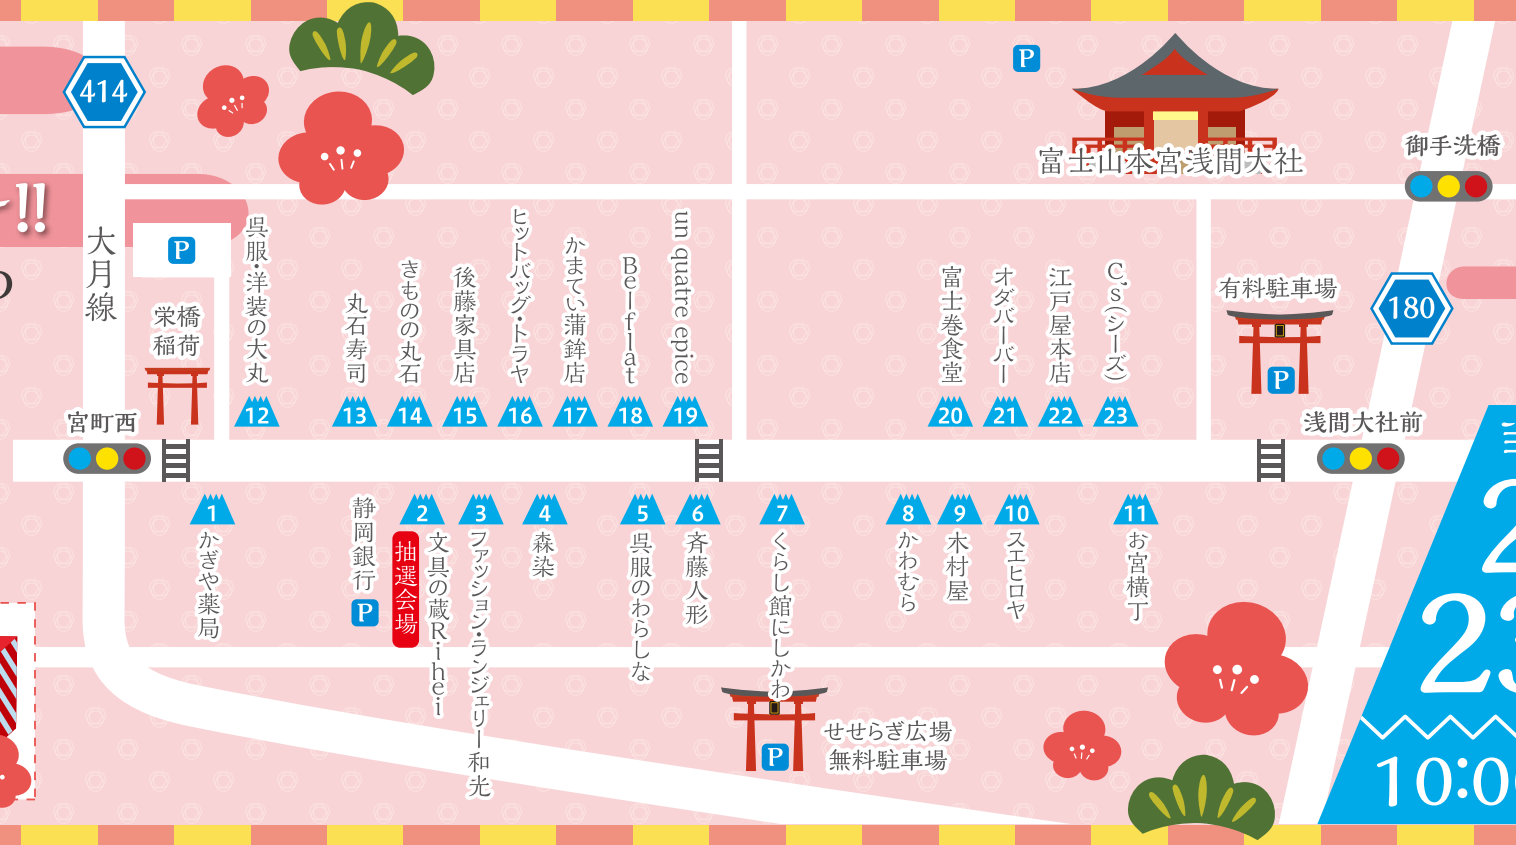

# 宮町商店街 富士山の日

宮町商店街でお買い物

各店舗にいろんな  
おもてなし  
があります。

当日限り  
ふじさんの  
**2月23日**  
10:00~17:00

**駐車場案内**  
・せせらぎ広場無料駐車場  
・浅間大社有料駐車場  
・市川家具駐車場(栄橋稲荷と隣り)  
・その他各店舗の駐車場を  
ご利用下さい。

宮町商店街  
富士山の日限定  
お楽しみスタンプラリー!!

先着100名様に、宮町各店舗の  
素敵な賞品が当たります!!  
【抽選会】10:00~17:00まで

このチラシに掲載のお店でお買物  
をしてスタンプをゲット!  
3店舗分のスタンプが揃ったら、  
文具の蔵Riheiで1回抽選が  
できます。

**1** 【薬局】  
かぎや薬局  
**かぎや温活中**  
座る岩盤浴で、栄橋稲荷神社の湧水  
で入れた長寿の松葉茶を飲みながら、  
Hot一服していただきます。

**2** 【文具店】  
文具の蔵Rihei  
先着50名様、当日Riheiで  
250円のお買物ができる  
「富士山クーポン」を、  
223円(ふじさん)で販売いたします。

**19** 【洋菓子】  
un quatre epice  
1,500円以上お買上げのお客様と  
その場でジャンケンを行い、  
勝った方に223円(ふじさん)分を  
サービス致します。

**20** 【食堂】  
富士巻食堂  
世界遺産を記念して作った  
富士巻食堂の「富士巻食丼」  
味噌汁・お新香付 通常880円を  
限定10食 500円  
ご飯の上に出すようにのったり辛の豚キムチ炒め、磯火の  
を見立てた生卵を絡めてお召し上がり下さい。巻食人気No.1  
のキムチ豚汁のドレッシングです。

**21** 【床屋】  
オダバーバー  
当日、ご来店のお客様には  
通常1,000円のヘッドスパを  
ワンコイン、500円で  
施術させていただきます。

**22** 【パン、菓子】  
江戸屋本店  
・やぶさめサブレー 1個 157円  
・かさくも 1個 157円  
・富士の杜 1個 1,428円  
2割引にさせていただきます。

**23** 【鉄板焼き】  
C's(シーズ)  
新商品2月23日より発売  
**チーズ焼きそば**